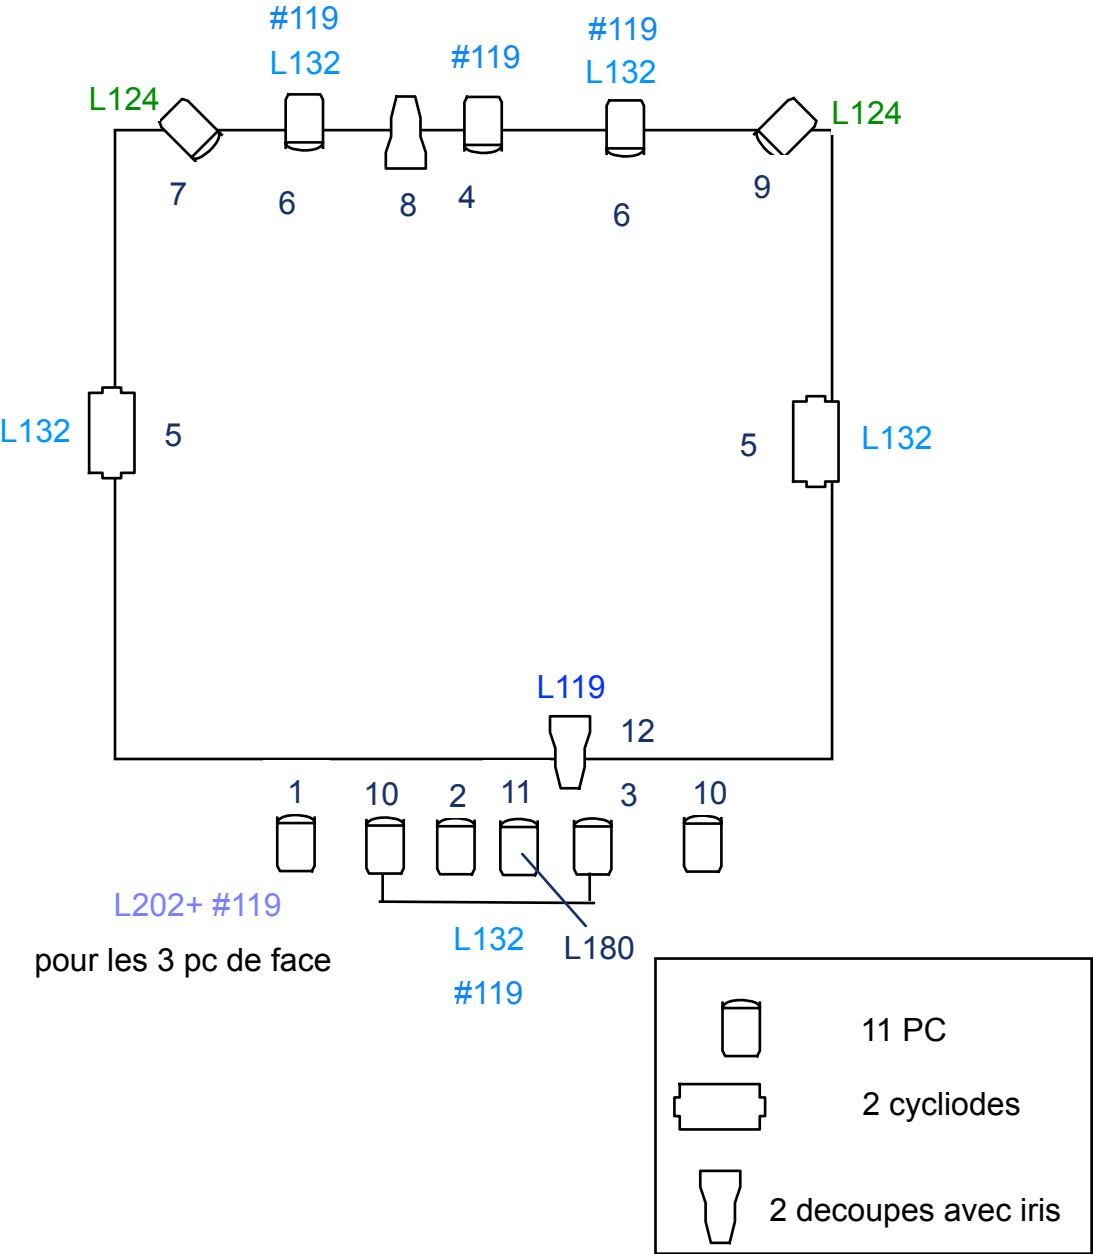

Alice et la perle à facette

Alice et la Perle à facettes : Fiche technique SONORE

- Si la musicienne est présente :

Système de diffusion stéréophonique : deux enceintes (type Amadeus MPB 200) suspendues en fond de scène

ou sur pied

Une console de mixage 3 entrées -2 sorties avec bon système d'équalisation (ou EQ à part)

2 Câbles Jack 6,35 suffisamment longs pour sortir de ma carte son jusqu'à la console.

Un micro Statique cardioïde suspendu pour reprise voix